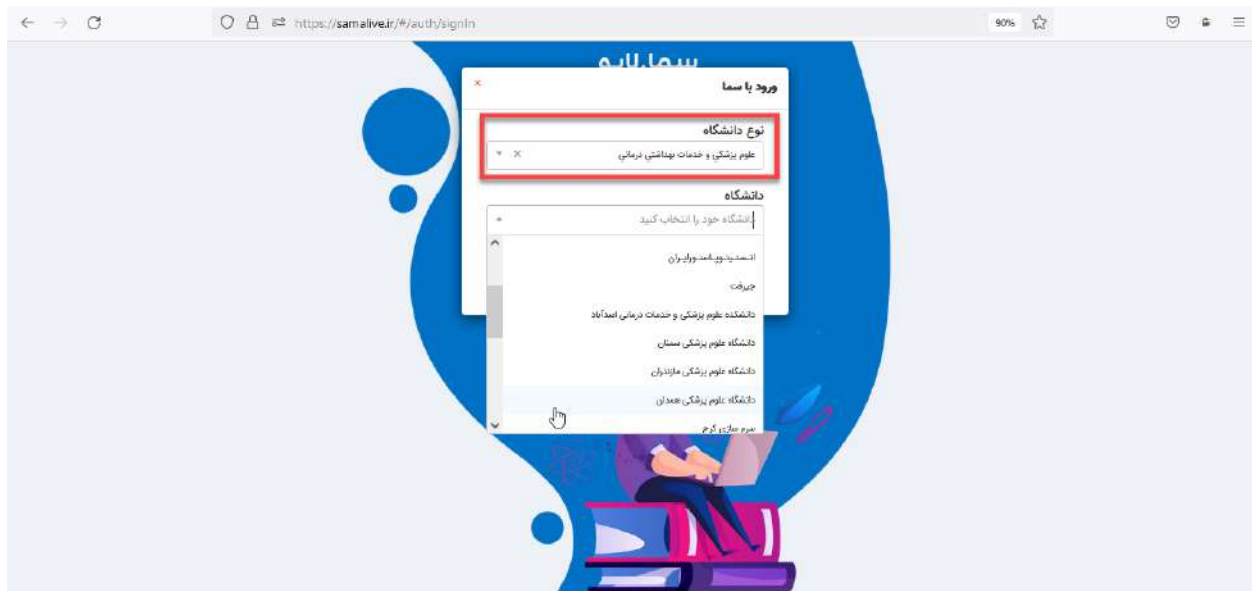

نحوه ورود به سامانه سما لایو

برای ورود به سامانه سمالایو، در هر کدام از مرورگرهای chrome, firefox, opera , ... آدرس www.samalive.ir را جستجو کنید.

سپس بر روی دکمه ورود کلیک کنید.

در صفحه بعد ورود با سما سامانه را انتخاب کنید. نوع دانشگاه را انتخاب نموده و دانشگاه خود را انتخاب کنید.