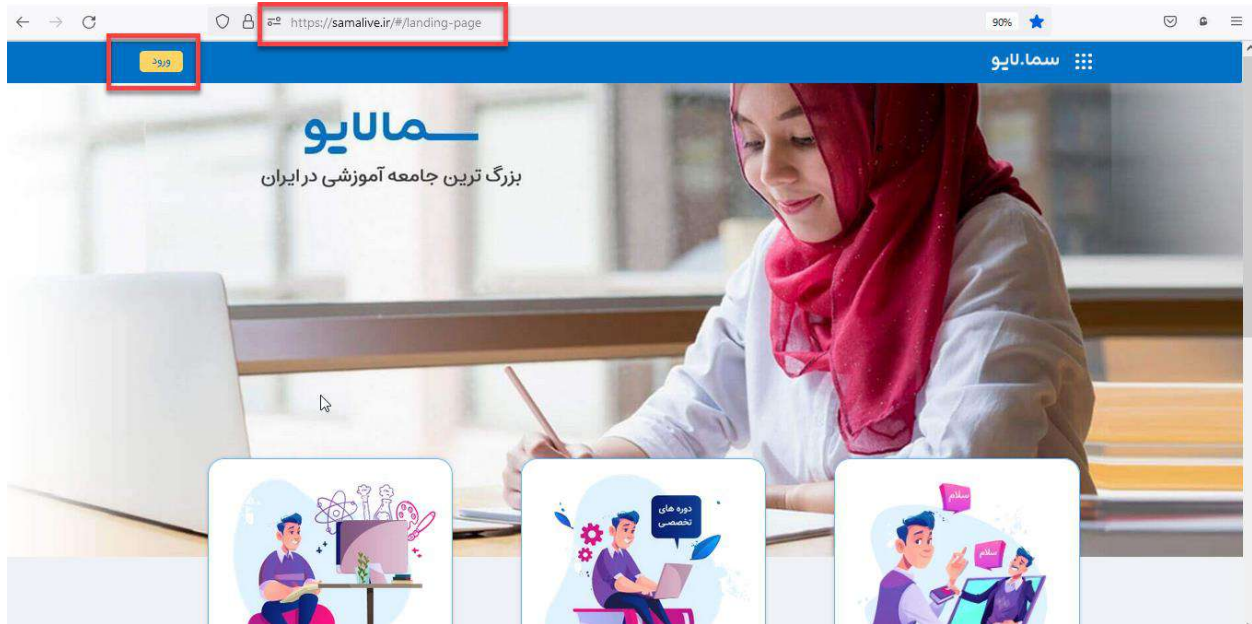

نحوه ورود به سامانه سما لایو

برای ورود به سامانه سمالایو، در هر کدام از مرورگرهای chrome, firefox, opera , ... آدرس www.samalive.ir را جستجو کنید.

سپس بر روی دکمه ورود کلیک کنید.

در صفحه بعد ورود با سما سامانه را انتخاب کنید. نوع دانشگاه را انتخاب نموده و دانشگاه خود را انتخاب کنید.